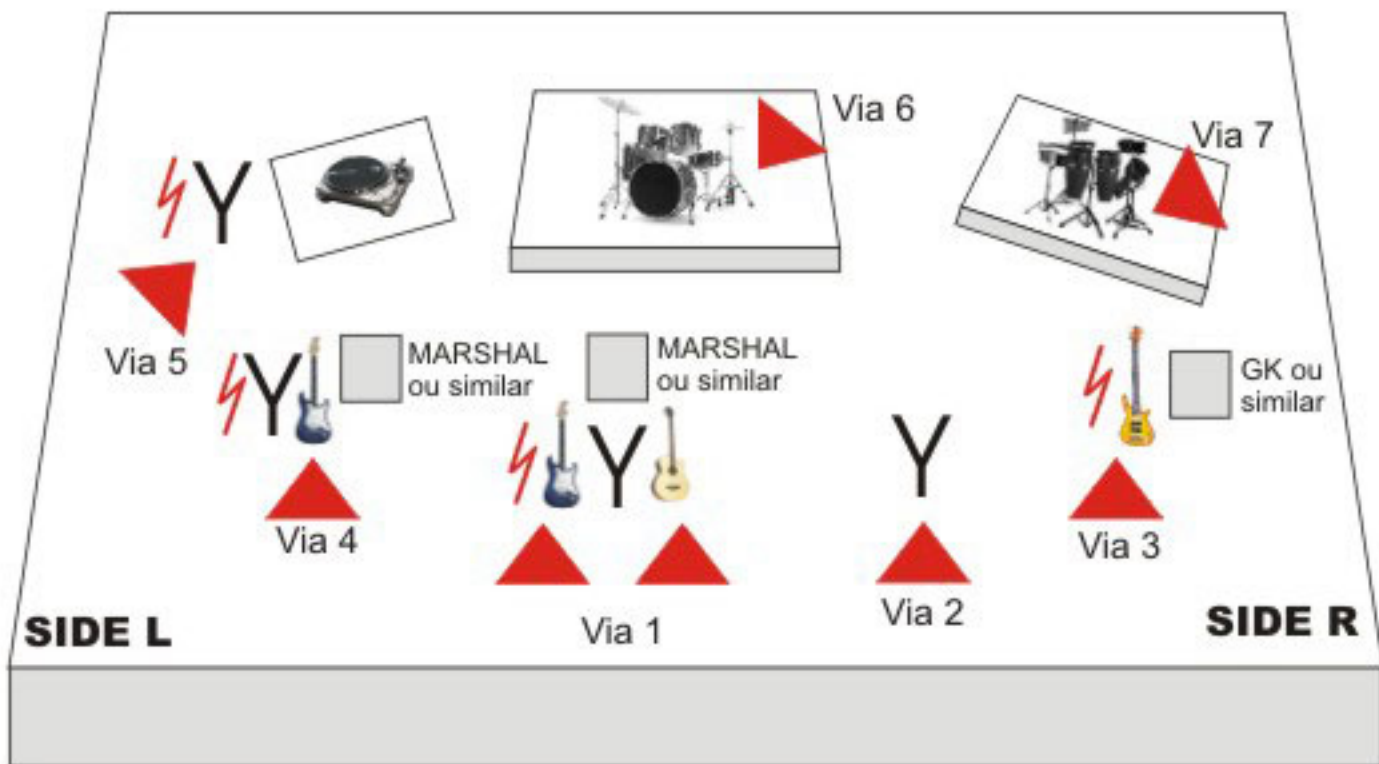

BLACK SONORA

MAPA DE PALCO

VIAS

- 1.Voz/guitarra/violão
- 2.Voz - 3.Baixo - 4.Guitarra/Voz
- 5.Dj/Voz - 6. Bateria - 7. Percussão

ACESSÓRIOS

- Red triangle: Monitor
- Lightning bolt: AC - 110V
- 'Y': Microfone
- Grey box: Amplificador